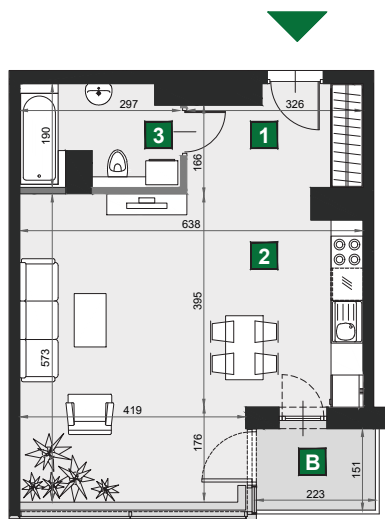

WIŚLANETARASY 2.0

0 1 2 [m]

D 257

budynek	A
piętro	5
mieszkanie	D 257
liczba pokoi	1

B balkon	3,35 m ²
1 przedpokój	5,99 m ²
2 pokój dzienny z aneksem kuch.	32,18 m ²
3 łazienka	5,08 m ²

powierzchnia	43,25 m ²
cena brutto	384 925 zł